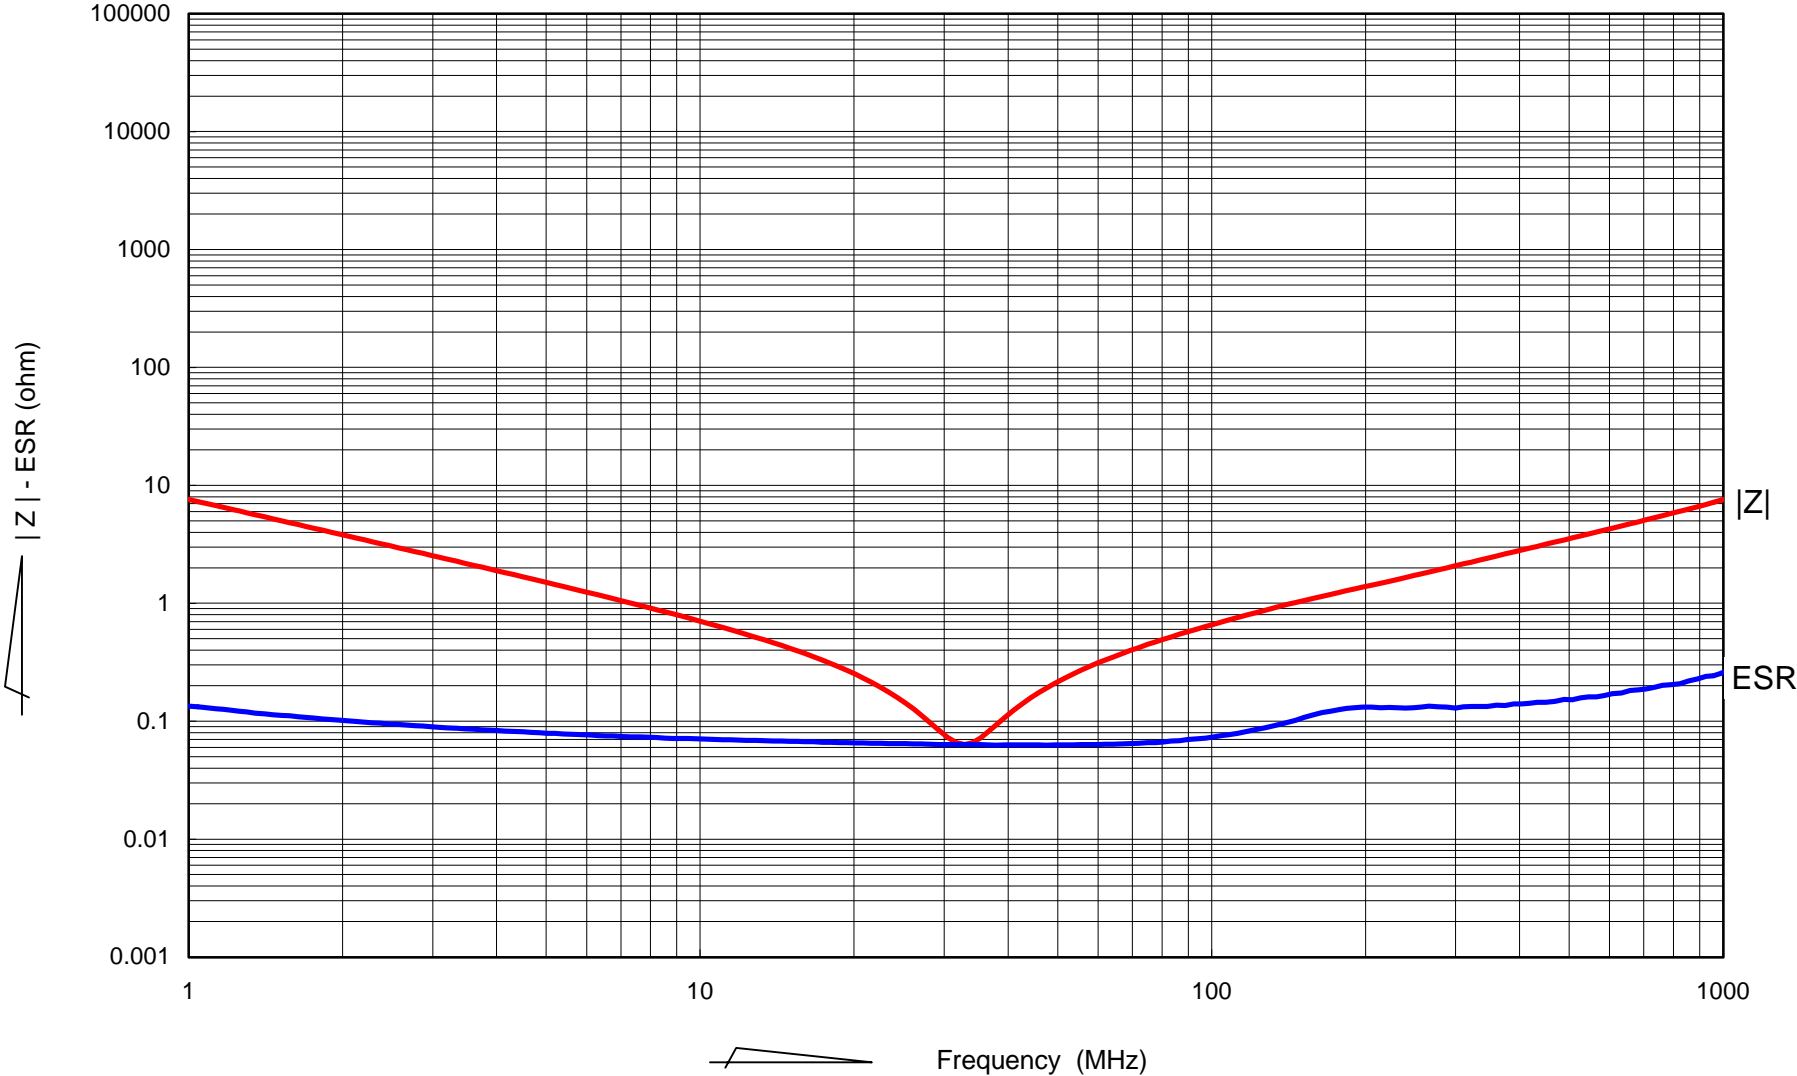

# **|Z|•ESR-f CHARACTERISTIC**

TDK item : C3216X7R2E223M

# **|Z|•ESR-f CHARACTERISTIC**

TDK item : C3216X7R2J223M